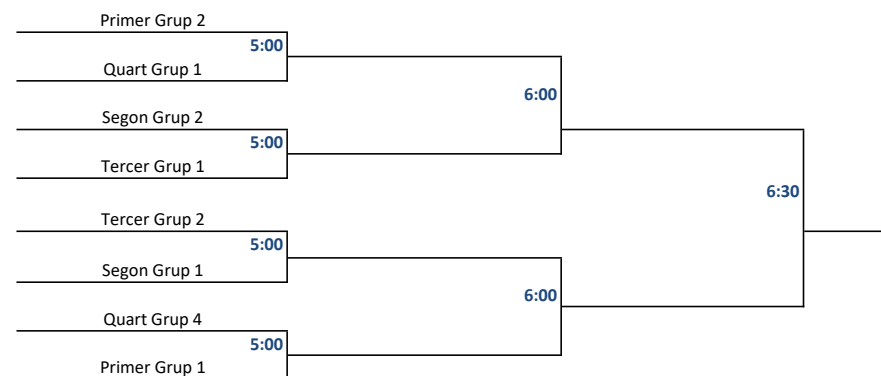

TORNEIG EXPRESS 12H PIB - 3 AGOST 19h a 7h

Masculí 4a

FASE DE GRUPS

Fase Final

Grup 1

Parella A	Parella B	Horari
M. Hidalgo - R. Rodriguez	V. Romero - R. Formosella	19:30 P1
M. Hidalgo - R. Rodriguez	J. Blanco - J. Jimenez	00:30 P3
M. Hidalgo - R. Rodriguez	O. Sanchez - R. Pozo	21:30 P1
V. Romero - R. Formosella	J. Blanco - J. Jimenez	22:30 P3
V. Romero - R. Formosella	O. Sanchez - R. Pozo	1:00 P1
J. Blanco - J. Jimenez	O. Sanchez - R. Pozo	20:30 P1

Grup 2

Parella A	Parella B	Horari
X. Hernandez - S. Blasco	J. Jorgoso - D. Zafra	19:30 P2
X. Hernandez - S. Blasco	M. Saez - K. Gutierrez	1:30 P3
X. Hernandez - S. Blasco	A. Llovera - J. Cervantes	23:30 P3
J. Jorgoso - D. Zafra	M. Saez - K. Gutierrez	21:30 P2
J. Jorgoso - D. Zafra	A. Llovera - J. Cervantes	2:30 P3
M. Saez - K. Gutierrez	A. Llovera - J. Cervantes	20:30 P2

**PÀDEL
INDOOR
BADALONA**