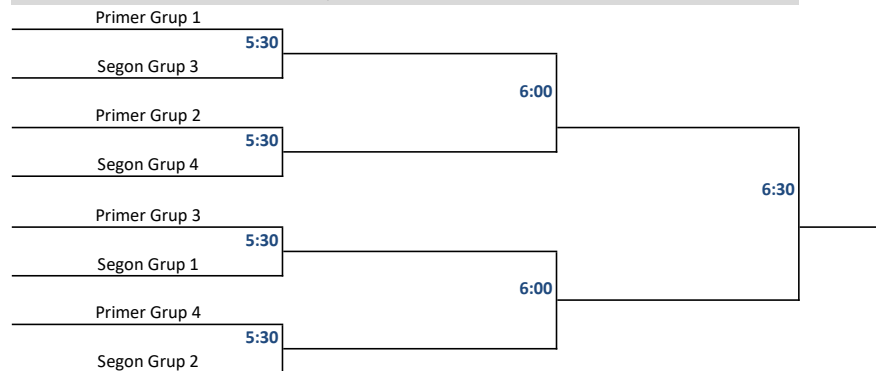

Grup 3

Parella A	Parella B	Horari
X. Hernandez - J. Montes	A. Puey - I. Raja	19:00 P5
X. Hernandez - J. Montes	A. Aviles - Q. Balbeny	00:30 P5
X. Hernandez - J. Montes	J. Delriu - X. Roviola	3:00 P5
X. Hernandez - J. Montes	A. Luna - D. Rueda	21:30 P5
A. Puey - I. Raja	A. Aviles - Q. Balbeny	23:00 P5
A. Puey - I. Raja	J. Delriu - X. Roviola	2:00 P5
A. Puey - I. Raja	A. Luna - D. Rueda	3:30 P5
A. Aviles - Q. Balbeny	J. Delriu - X. Roviola	20:30 P5
A. Aviles - Q. Balbeny	A. Luna - D. Rueda	1:00 P5
J. Delriu - X. Roviola	A. Luna - D. Rueda	0:00 P5

Grup 4

Parella A	Parella B	Horari
R. Notario - R. Notario	A. Campo - X. Arnedo	22:00 P3
R. Notario - R. Notario	M. Ridruejo - A. Aviles	20:30 P3
R. Notario - R. Notario	V. Torres - P. Heredia	19:30 P3
R. Notario - R. Notario	E. Felip - J. Martin	02:00 P3
A. Campo - X. Arnedo	M. Ridruejo - A. Aviles	1:00 P3
A. Campo - X. Arnedo	V. Torres - P. Heredia	23:00 P3
A. Campo - X. Arnedo	E. Felip - J. Martin	00:00 P3
M. Ridruejo - A. Aviles	V. Torres - P. Heredia	3:00 P3
M. Ridruejo - A. Aviles	E. Felip - J. Martin	21:30 P3
V. Torres - P. Heredia	E. Felip - J. Martin	20:00 P3

Fase Final

QUADRE PRINCIPAL