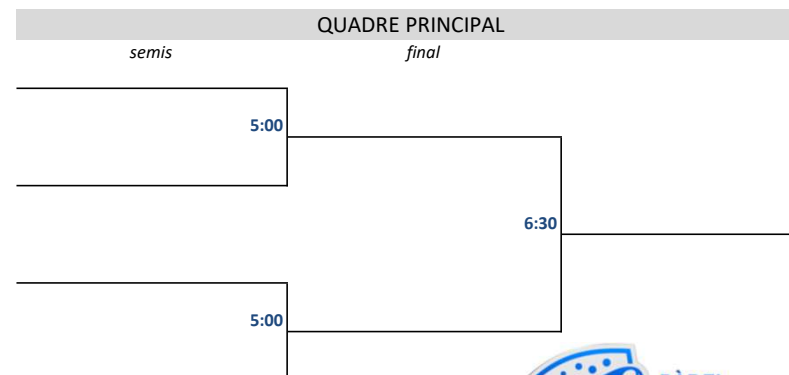

TORNEIG EXPRESS 12H PIB - 3 AGOST 19h a 7h

Mixte 2a

FASE DE GRUPS

Fase Final

Grup 1

Parella A	Parella B	Horari
V. Torres - M. Jimenez	S. Garcia - D. Roman	19:00 P6
V. Torres - M. Jimenez	D. Aviles - C. Chirivella	22:30 P6
V. Torres - M. Jimenez	A. Julvez - M. Salgueiro	1:00 P6
V. Torres - M. Jimenez	A. Garcia - B. Borrás	23:30 P7
V. Torres - M. Jimenez	S. Garcia - J. Gabarros	20:30 P6
S. Garcia - D. Roman	D. Aviles - C. Chirivella	20:00 P6
S. Garcia - D. Roman	A. Julvez - M. Salgueiro	00:00 P6
S. Garcia - D. Roman	A. Garcia - B. Borrás	23:00 P1
S. Garcia - D. Roman	S. Garcia - J. Gabarros	2:30 P6
D. Aviles - C. Chirivella	A. Julvez - M. Salgueiro	1:30 P6
D. Aviles - C. Chirivella	A. Garcia - B. Borrás	21:30 P6
D. Aviles - C. Chirivella	S. Garcia - J. Gabarros	23:30 P6
A. Julvez - M. Salgueiro	A. Garcia - B. Borrás	19:30 P6
A. Julvez - M. Salgueiro	S. Garcia - J. Gabarros	00:30 P6
A. Garcia - B. Borrás	S. Garcia - J. Gabarros	22:00 P6